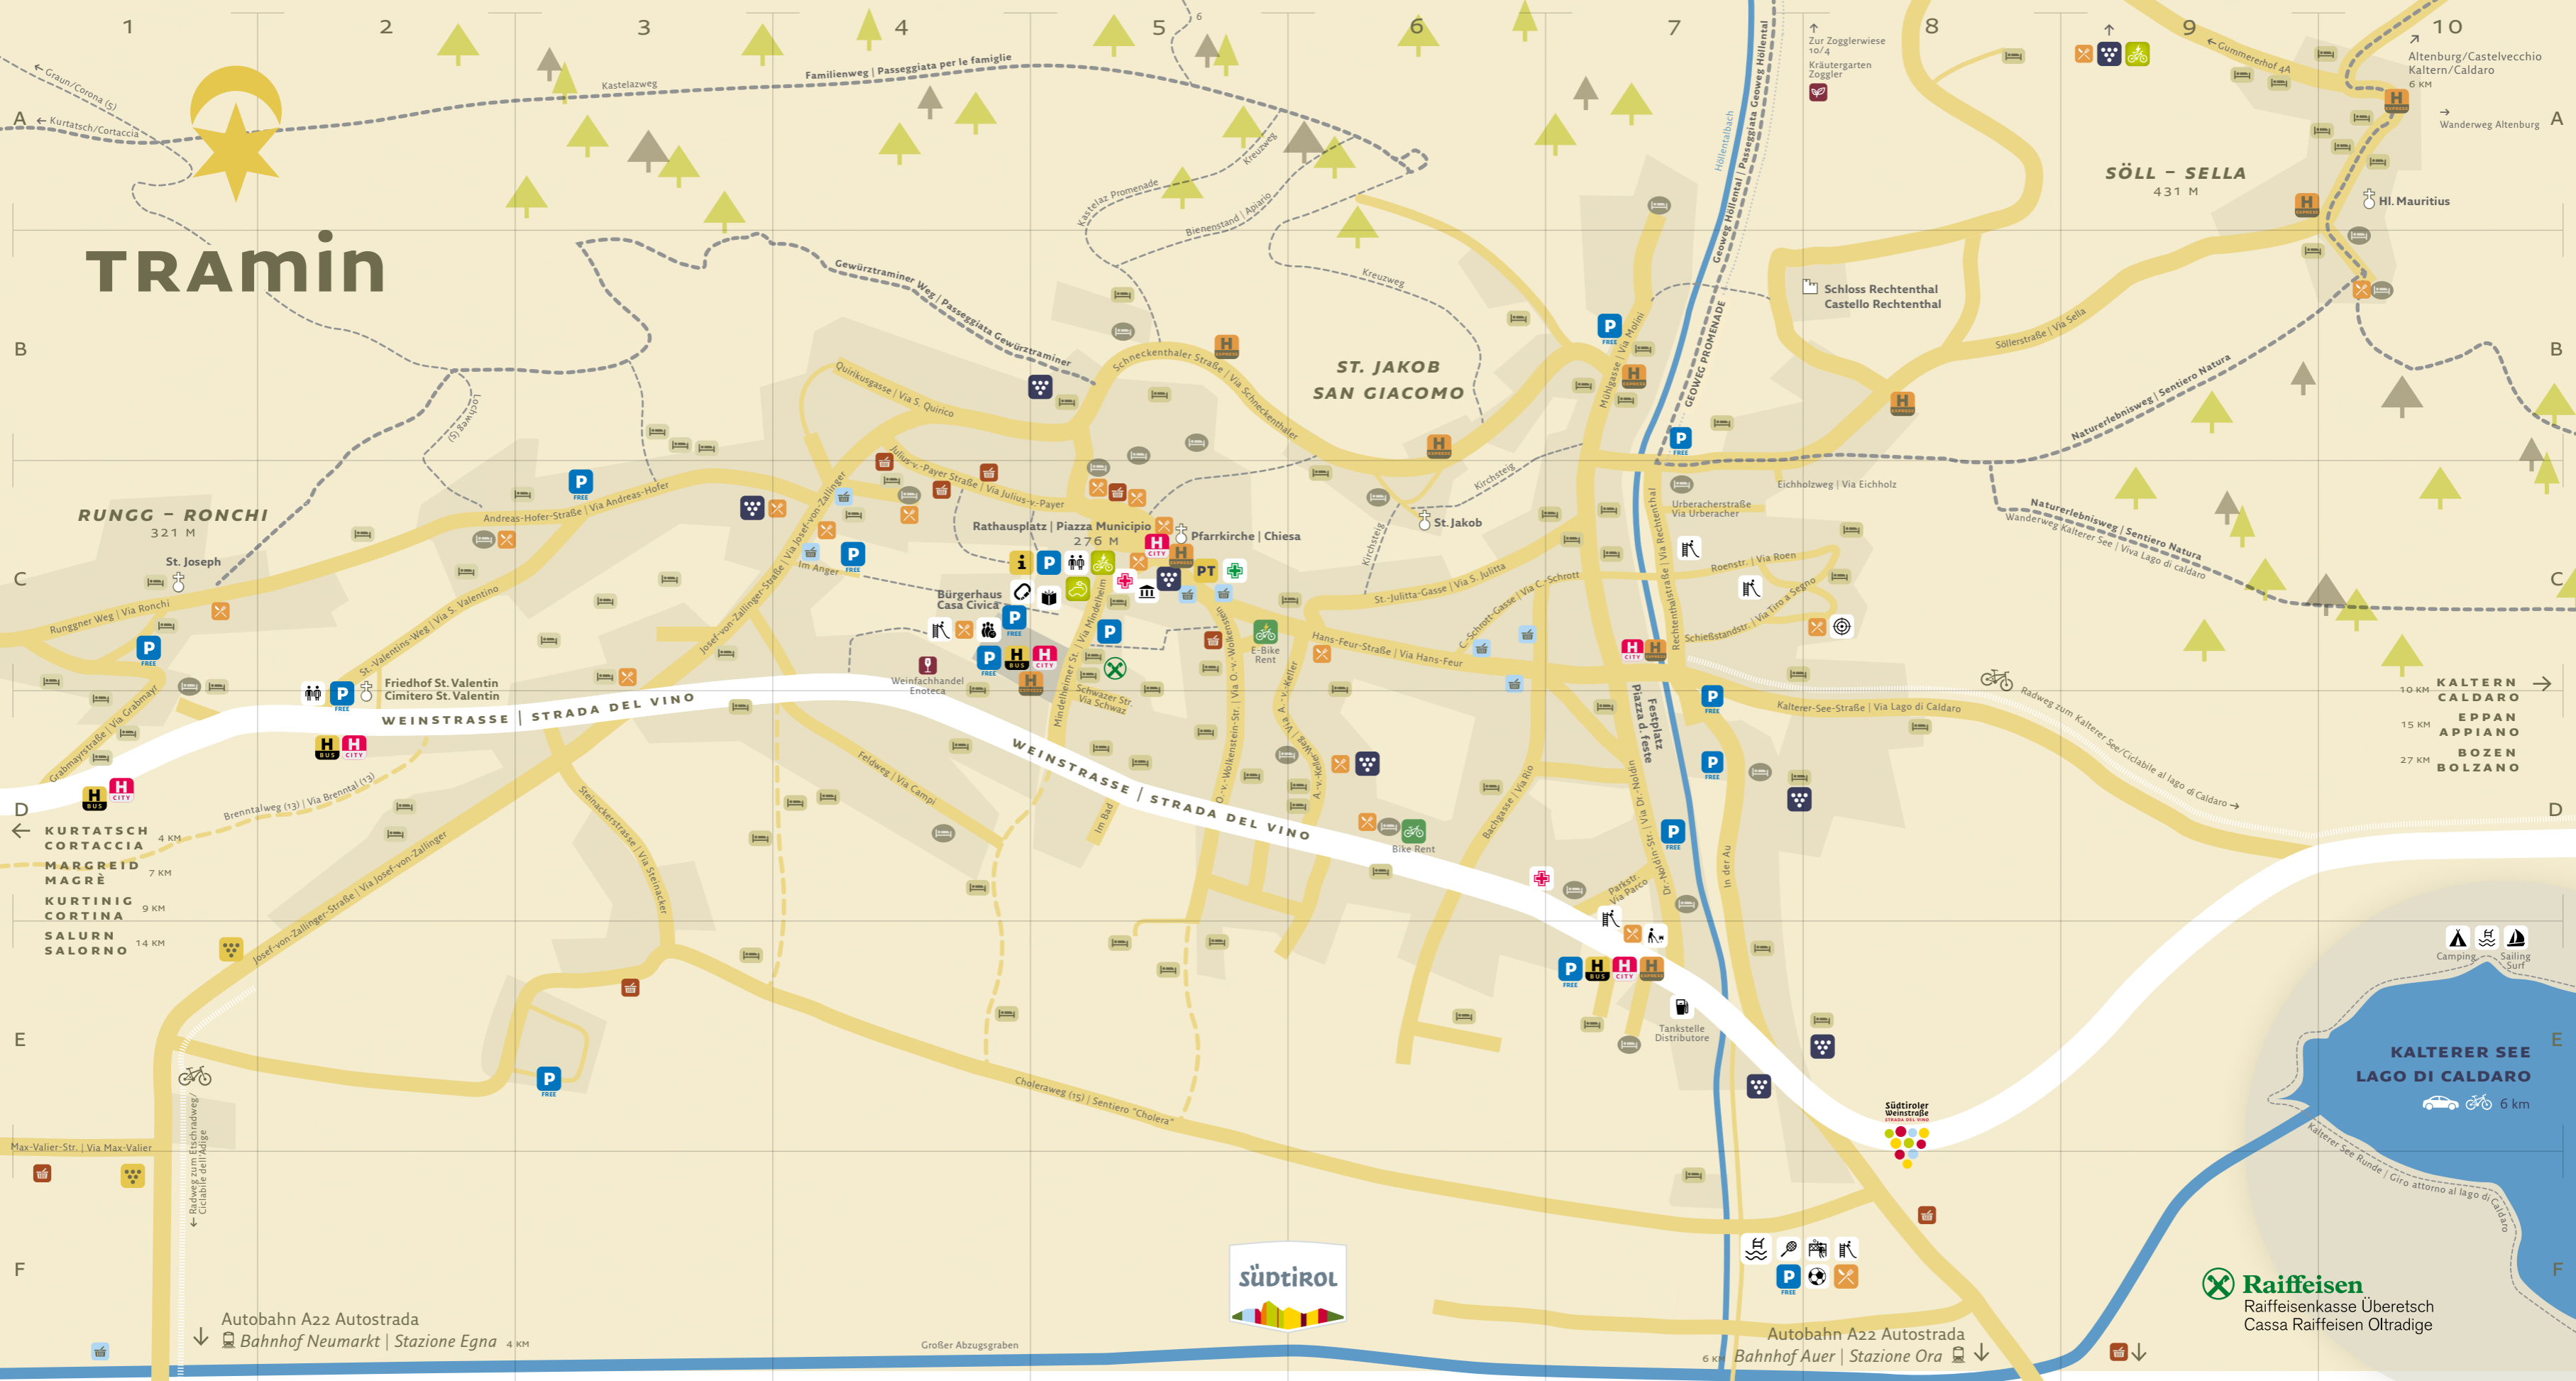

TRAMIN

Zeichenerklärung | Legenda | Legend

- Hotel, Gasthof, Pension, Garni
Hotel, Albergo, Pensione, Garni
Guesthouse
- Ferienwohnungen, Privatzimmer
Appartamento, affittacamere privato
Apartment, private let
- Restaurant, Buschenschank, Pizzeria, Bar, Eisdiel
Ristorante, Pizzeria, Bar, Restaurant, Gelateria
Restaurant, pizzeria, bar, ice cream parlor
- Lebensmittelgeschäfte
Negozio di alimentari
Grocery shops
- Einzelhandel, Shopping
Vendita al dettaglio, shopping
Shopping

- Tourismusbüro
Ufficio turistico
Tourist office
- Parkplatz
Parcheggio
Parking
- Bushaltestelle
Fermata Autobus
Bus stop
- City-Bus-Haltestelle
Fermata City-Bus
City-Bus stop
- Gewürztraminer-Express
Haltestelle | Fermata
Bus stop

- Elektroladestation
Stazione di ricarica
charging stations
- E-Bike Ladestation
Stazione di ricarica
charging stations
- Arzt
Medico
Doctor
- Apotheke
Farmacia
Pharmacy
- Postamt
Ufficio postale
Post Office

- Öffentliches WC
WC pubblico
Public toilet
- Museum
Museo
Museum
- Weinkellerei
Cantina
Winery
- Brennerei
Distilleria
Distillery
- Kinderspielplatz
Parco giochi
Playground

- Bibliothek
Biblioteca
Library
- Kirche
Chiesa
Church
- Minigolf
Minigolf
- Schießstand
Tiro a segno
Shooting
- Kegeln
Giocare a birilli
Bowling